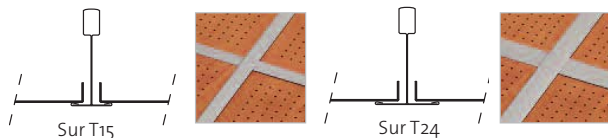

Les + produits

- Facile à poser et compatible avec toutes les ossatures traditionnelles T24, T15 ou T15 joint creux.
- Un rendu plus vrai que nature qui allie la chaleur du bois et les avantages du métal.
- Le champ de la cassette possède la même finition que la sous-face.
- Des perforations adaptées pour affirmer l'aspect bois.
- Un voile acoustique intégré sur les versions perforées.
- Excellente résistance lors des manipulations pour accès au plénum.

Silvamental®

> Casette décorative aspect bois

Mise en oeuvre selon DTU 58.1 (voir détails page 146)

Silvamental® est déclinable en standard sur 3 types de cassettes :

- Ho, cassette à bords droits pour T15 et T24

- H8, cassette décaissée 8 mm pour T15, affleurant pour T15 Joint Creux

- H9, cassette décaissée 9 mm pour T24

Démontage pour accès au plénum

- Par simple soulèvement du bac dans l'ossature.
- Possibilité d'anti-soulèvement du bac par l'ajout d'étriers CA113 en périphérie. Trappe de visite, nous consulter.

Absorption (voir détails page 138)

- α_w jusqu'à 0.80 selon perforation

Réaction au feu (voir détails page 140)

- Classement en cours.

Dimensions des modules

- 600 x 600 mm.
- 600 x 1200 (sauf Ho), 675 x 675, 625 x 625 mm et autres dimensions sur demande.