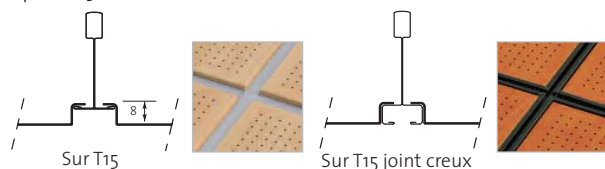

Les + produits

- Facile à poser et compatible avec toutes les ossatures traditionnelles T24, T15 ou T15 joint creux.
- Un rendu plus vrai que nature qui allie la chaleur du bois et les avantages du métal.
- Le champ de la cassette possède la même finition que la sous-face.
- Des perforations adaptées pour affirmer l'aspect bois.
- Un voile acoustique intégré sur les versions perforées.
- Excellente résistance lors des manipulations pour accès au plénum.

Silvamental®

> Casette décorative aspect bois

Mise en oeuvre selon DTU 58.1 (voir détails page 146)

Silvamental® est déclinable en standard sur 3 types de cassettes :

- Ho, cassette à bords droits pour T15 et T24

- H8, cassette décaissée 8 mm pour T15, affleurant pour T15 Joint Creux

- H9, cassette décaissée 9 mm pour T24

Démontage pour accès au plénum

- Par simple soulèvement du bac dans l'ossature.
- Possibilité d'anti-soulèvement du bac par l'ajout d'étriers CA113 en périphérie. Trappe de visite, nous consulter.

Absorption (voir détails page 138)

- α_w jusqu'à 0.80 selon perforation

Réaction au feu (voir détails page 140)

- Classement en cours.

Dimensions des modules

- 600 x 600 mm.
- 600 x 1200 (sauf Ho), 675 x 675, 625 x 625 mm et autres dimensions sur demande.