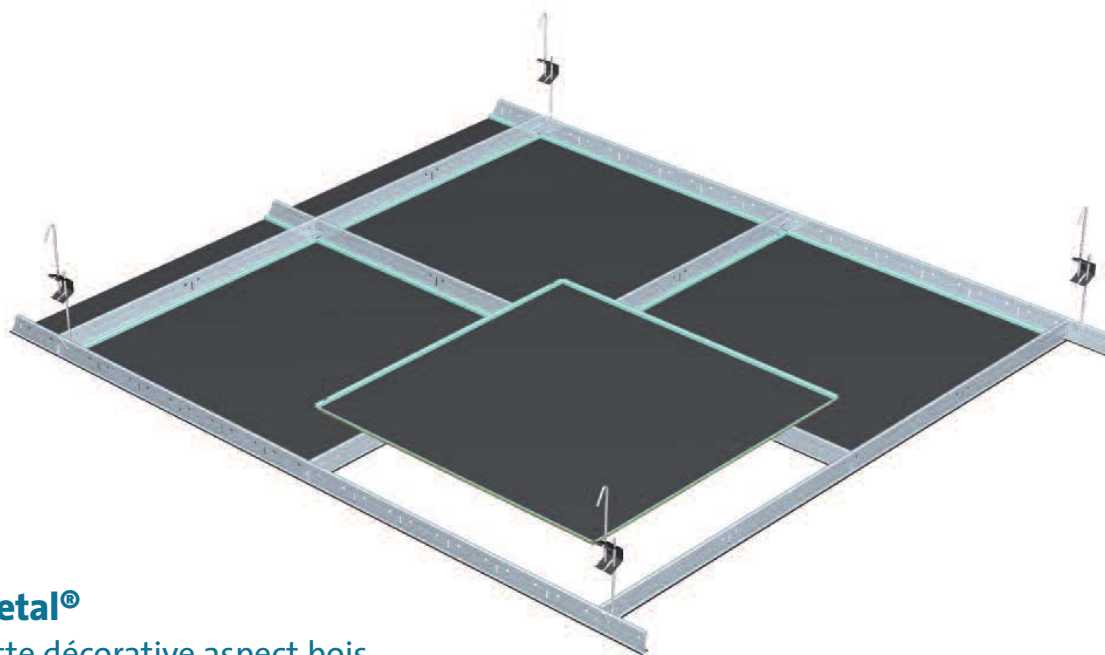

Silvametal® > Casette décorative aspect bois

- Silvametal® est une finition en acier revêtu d'un film PVC sérigraphié aspect bois.
- Disponible en cassettes H0 à bord droit pour T15 ou T24, H8 à bord décaissé 8 mm sur T15 ou affleurant sur T15 joint creux et H9 à bord décaissé 9 mm sur T24.

Les + produits

- Facile à poser et compatible avec toutes les ossatures traditionnelles T24, T15 ou T15 joint creux.
- Un rendu plus vrai que nature qui allie la chaleur du bois et les avantages du métal.
- Le champ de la cassette possède la même finition que la sous-face.
- Des perforations adaptées pour affirmer l'aspect bois.
- Un voile acoustique intégré sur les versions perforées.
- Excellente résistance lors des manipulations pour accès au plénum.

Silvamental®

> Casette décorative aspect bois

Mise en oeuvre selon DTU 58.1 (voir détails page 146)

Silvamental® est déclinable en standard sur 3 types de cassettes :

- Ho, cassette à bords droits pour T15 et T24

Matières

- Acier galvanisé épaisseur 0.5 mm revêtu d'un film PVC imitant le bois.

Conditionnement

- En 600 x 600 : colis de 14 pièces soit 5,04 m².
- Ossature non comprise.

Essences et Perforations Silvamental®