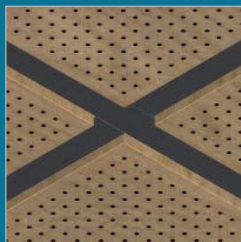

Silvametal® > Casette décorative aspect bois

- Silvametal® est une finition en acier revêtu d'un film PVC sérigraphié aspect bois.
- Disponible en cassettes H0 à bord droit pour T15 ou T24, H8 à bord décaissé 8 mm sur T15 ou affleurant sur T15 joint creux et H9 à bord décaissé 9 mm sur T24.

Les + produits

- Facile à poser et compatible avec toutes les ossatures traditionnelles T24, T15 ou T15 joint creux.
- Un rendu plus vrai que nature qui allie la chaleur du bois et les avantages du métal.
- Le champ de la cassette possède la même finition que la sous-face.
- Des perforations adaptées pour affirmer l'aspect bois.
- Un voile acoustique intégré sur les versions perforées.
- Excellente résistance lors des manipulations pour accès au plénum.

Silvamental®

> Casette décorative aspect bois

Mise en oeuvre selon DTU 58.1 (voir détails page 146)

Silvamental® est déclinable en standard sur 3 types de cassettes :

- Ho, cassette à bords droits pour T15 et T24

Matières

- Acier galvanisé épaisseur 0.5 mm revêtu d'un film PVC imitant le bois.

Conditionnement

- En 600 x 600 : colis de 14 pièces soit 5,04 m².
- Ossature non comprise.

Essences et Perforations Silvamental®