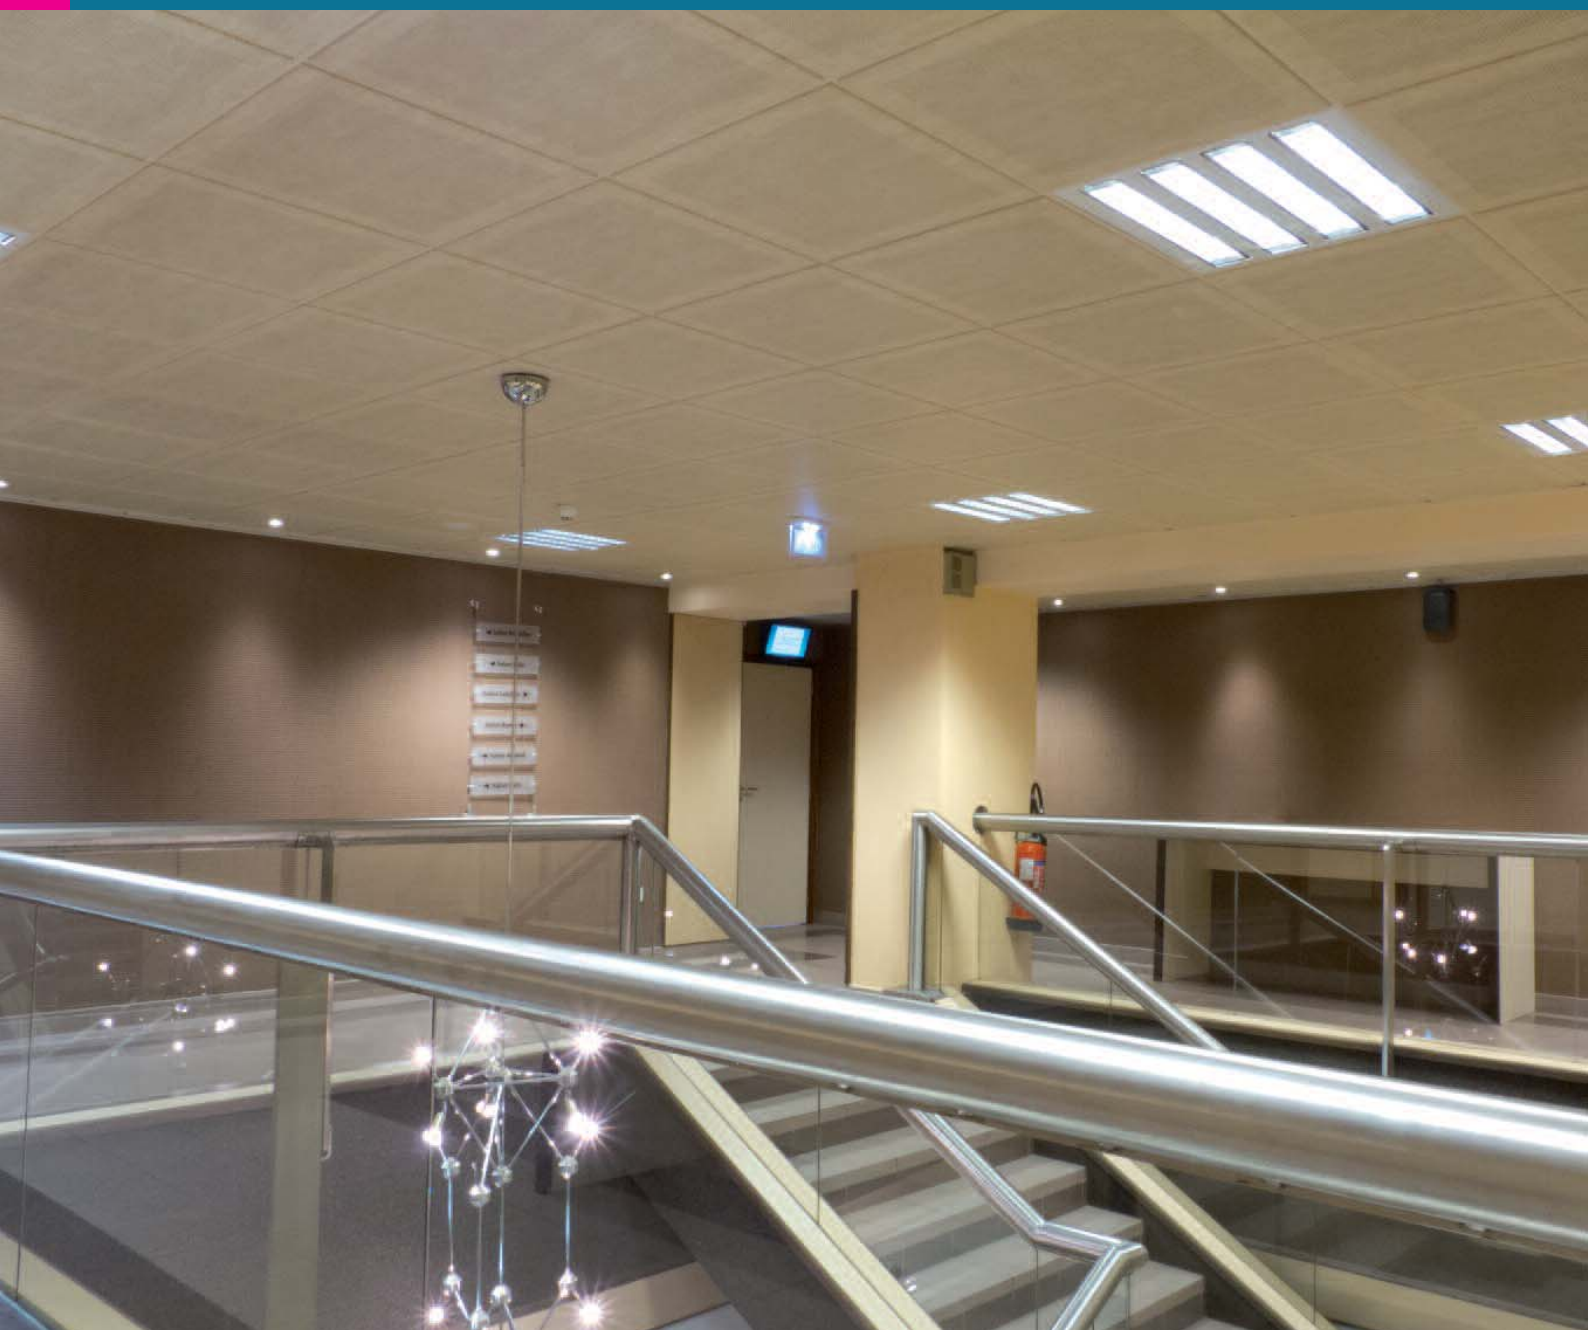

Silvametal® > Casette décorative aspect bois

- Silvametal® est une finition en acier revêtu d'un film PVC sérigraphié aspect bois.
- Disponible en cassettes H0 à bord droit pour T15 ou T24, H8 à bord décaissé 8 mm sur T15 ou affleurant sur T15 joint creux et H9 à bord décaissé 9 mm sur T24.

Les + produits

- Facile à poser et compatible avec toutes les ossatures traditionnelles T24, T15 ou T15 joint creux.
- Un rendu plus vrai que nature qui allie la chaleur du bois et les avantages du métal.
- Le champ de la cassette possède la même finition que la sous-face.
- Des perforations adaptées pour affirmer l'aspect bois.
- Un voile acoustique intégré sur les versions perforées.
- Excellente résistance lors des manipulations pour accès au plénum.