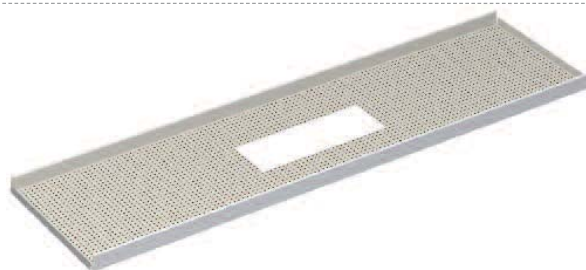

## Réservations, intégrations

> Pour luminaires, climatisation, détection incendie, reprise, soufflage d'air ou sonorisation.

- Afin d'obtenir le meilleur aspect fini du plafond, nous prenons en charge les découpes, réservations ou intégrations des appareillages.
- Les découpes peuvent être de tailles et formes variables, franches ou bordées, axées ou non, et des perforations spéciales peuvent être envisagées pour reprise, soufflage d'air ou sonorisation.

## Réervations, intégrations

> Pour luminaires, climatisation, détection incendie, reprise, soufflage d'air ou sonorisation.

Découpe franche pour intégration d'appareil d'éclairage rond.

Découpe franche pour intégration d'appareil d'éclairage rectangulaire.

Découpe franche pour intégration d'appareil d'éclairages linéaires.

Découpe bordée pour intégration d'appareil d'éclairage rectangulaire.

Zone perforée circulaire pour sonorisation.