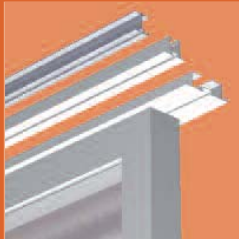

## Profils spéciaux

> Avec ou sans joint creux, pour cloisons et barrières phoniques

- Les profils spéciaux assurent la jonction des éléments de plafond au droit des trames de façade ou des limites de zones de circulation.
- Ces profils sont adaptés pour la réception des têtes de cloison et des barrières acoustiques.
- Plafometal dispose d'une large gamme de profils, acier ou aluminium, adaptables ou modifiables pour s'adapter à vos demandes.

## Profils spéciaux

> Avec ou sans joint creux, pour cloisons et barrières phoniques

### Profil aluminium joint creux MATISSE

Pose tramée de plafond métallique

Pose tramée de plafond laine minérale

Pose tramée de plafond laine minérale décaissée