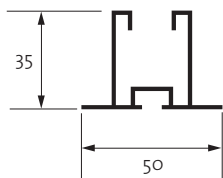

Profil aluminium joint creux MATISSE

Pose tramée de plafond métallique