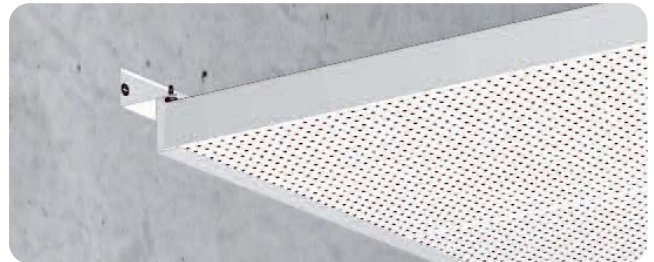

Profils périphériques

> Spécifiques, à joint creux variable, entourage poteaux

- La finition périphérique d'un plafond importe autant que celui-ci, elle en fait partie et doit s'adapter aux différents obstacles rencontrés : parois verticales, façades, poutres, poteaux ronds, carrés, rectangulaires...

POUR UNE PLUS GRANDE LIBERTÉ DE CRÉATION

Profils périphériques > Spécifiques, à joint creux variable, entourage poteaux

Cornière de rive à joint creux

Coulisse de rive

Rive joint creux réglable en deux éléments

Rive à "becquet"

Rive à gousset pour entourage de poteau

Rive cintrée pour entourage de poteau