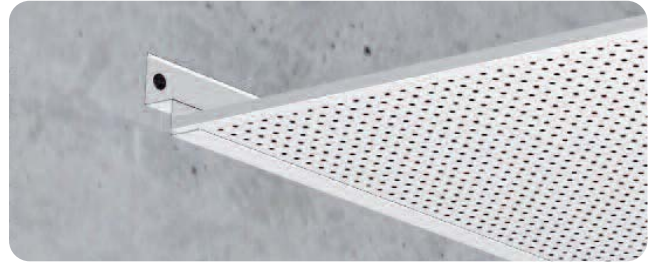

Profils périphériques

> Spécifiques, à joint creux variable, entourage poteaux

- La finition périphérique d'un plafond importe autant que celui-ci, elle en fait partie et doit s'adapter aux différents obstacles rencontrés : parois verticales, façades, poutres, poteaux ronds, carrés, rectangulaires...

POUR UNE PLUS GRANDE LIBERTÉ DE CRÉATION

Profils périphériques > Spécifiques, à joint creux variable, entourage poteaux

Cornière de rive à joint creux

Coulisse de rive

Rive joint creux réglable en deux éléments

Rive à "becquet"

Rive à gousset pour entourage de poteau

Rive cintrée pour entourage de poteau