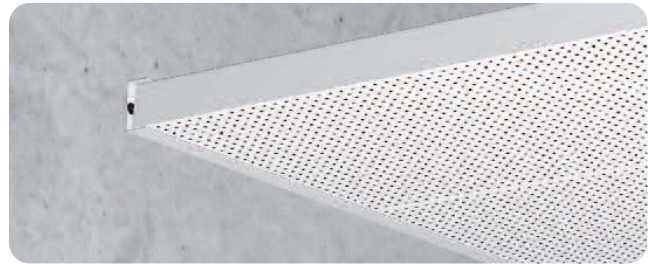

Profils périphériques

> Spécifiques, à joint creux variable, entourage poteaux

- La finition périphérique d'un plafond importe autant que celui-ci, elle en fait partie et doit s'adapter aux différents obstacles rencontrés : parois verticales, façades, poutres, poteaux ronds, carrés, rectangulaires...

POUR UNE PLUS GRANDE LIBERTÉ DE CRÉATION

Profils périphériques > Spécifiques, à joint creux variable, entourage poteaux

Cornière de rive à joint creux

Coulisse de rive

Rive joint creux réglable en deux éléments

Rive à "becquet"

Rive à gousset pour entourage de poteau

Rive cintrée pour entourage de poteau