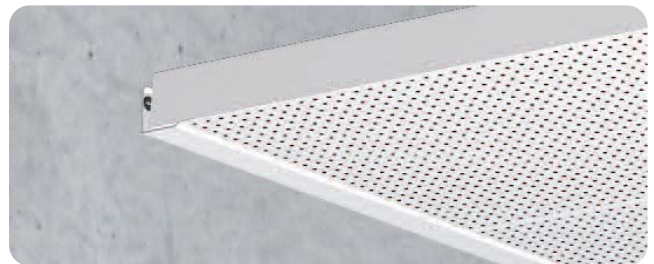

Profils périphériques

> Spécifiques, à joint creux variable, entourage poteaux

- La finition périphérique d'un plafond importe autant que celui-ci, elle en fait partie et doit s'adapter aux différents obstacles rencontrés : parois verticales, façades, poutres, poteaux ronds, carrés, rectangulaires...

POUR UNE PLUS GRANDE LIBERTÉ DE CRÉATION

Profils périphériques > Spécifiques, à joint creux variable, entourage poteaux

Cornière de rive à joint creux

Coulisse de rive

Rive joint creux réglable en deux éléments

Rive à "becquet"

Rive à gousset pour entourage de poteau

Rive cintrée pour entourage de poteau